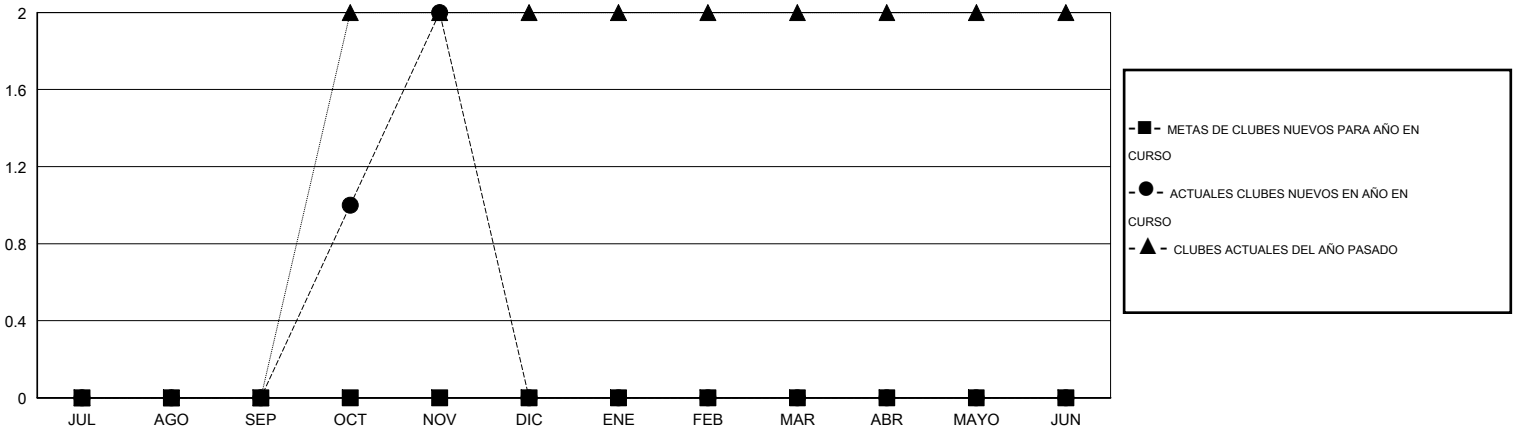

MONTHLY MEMBERSHIP PROGRESS REPORT

District H 4

Results as of: 11/30/2014

GMT: Jaime García Cepeda

UBICACIÓN PERU

GMT DE AE 3

Clubes					socios				
RESULTADOS DE 2014-2015					RESULTADOS DE 2014-2015				
TRIMESTRE	META DE CLUBES NUEVOS	NUEVOS CLUBES	CLUBES DADOS DE BAJA	GANANCIA/PÉRDIDA NETA	TRIMESTRE	META DE SOCIOS NUEVOS	SOCIOS FUNDADORES Y SOCIOS AÑADIDOS	SOCIOS DADOS DE BAJA	GANANCIA/PÉRDIDA NETA
JUL/AGO/SEP	0	0	1	-1	JUL/AGO/SEP	0	24	69	-45
OCT/NOV/DIC	0	2	0	2	OCT/NOV/DIC	0	104	24	80
ENE/FEB/MAR	0	0	0	0	ENE/FEB/MAR	0	0	0	0
ABR/MAYO/JUN	0	0	0	0	ABR/MAYO/JUN	0	0	0	0

METAS Y CIFRA ACUMULATIVA DE CLUBES NUEVOS

METAS Y CIFRA ACUMULATIVA DE SOCIOS

CLUBES DADOS DE BAJA: 1	25 CLUBS OF 61 AÑADIERON 1 O MÁS SOCIOS NUEVOS	DISTRIBUCIÓN POR SEXO
		MASCULINO 739 (53.47%)
		FEMENINO 643 (46.53%)
SOCIOS DADOS DE BAJA	CLIC AQUÍ PARA DATOS DE SALUD DE CLUB	SOCIOS EN UNIDAD FAMILIAR 568
FALLECIDOS 5		CABEZA DE FAMILIA 227
CLUB CANCELADO 18		NO ES CABEZA DE FAMILIA 341
OTRO 70		
TOTAL 93		