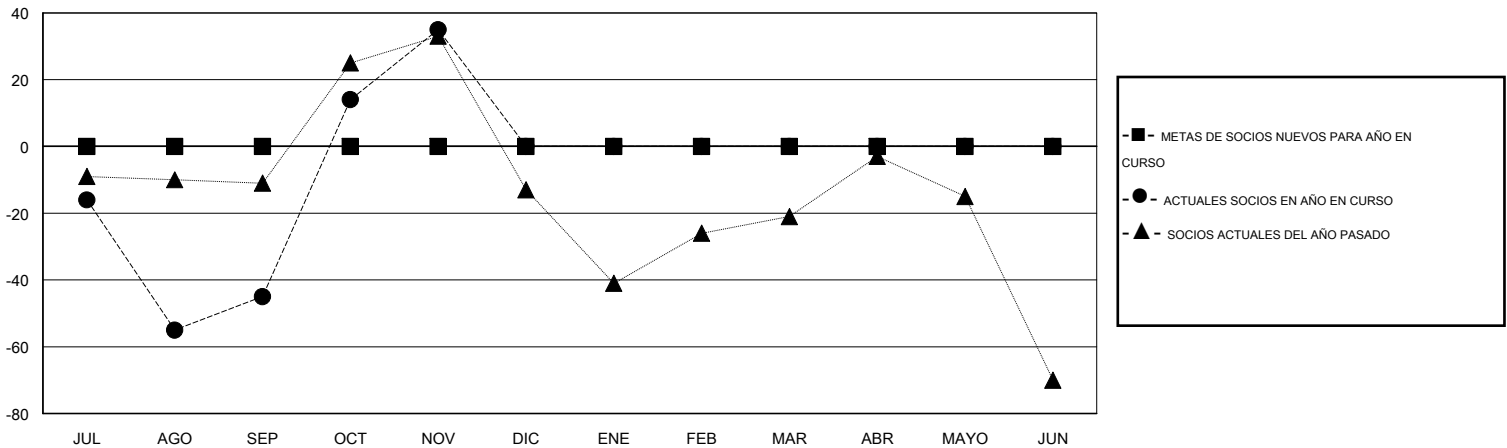

MONTHLY MEMBERSHIP PROGRESS REPORT

District H 4

Results as of: 11/30/2014

GMT: Jaime García Cepeda

UBICACIÓN PERU

GMT DE AE 3

Clubes					socios				
RESULTADOS DE 2014-2015					RESULTADOS DE 2014-2015				
TRIMESTRE	META DE CLUBES NUEVOS	NUEVOS CLUBES	CLUBES DADOS DE BAJA	GANANCIA/PÉRDIDA NETA	TRIMESTRE	META DE SOCIOS NUEVOS	SOCIOS FUNDADORES Y SOCIOS AÑADIDOS	SOCIOS DADOS DE BAJA	GANANCIA/PÉRDIDA NETA
JUL/AGO/SEP	0	0	1	-1	JUL/AGO/SEP	0	24	69	-45
OCT/NOV/DIC	0	2	0	2	OCT/NOV/DIC	0	104	24	80
ENE/FEB/MAR	0	0	0	0	ENE/FEB/MAR	0	0	0	0
ABR/MAYO/JUN	0	0	0	0	ABR/MAYO/JUN	0	0	0	0

METAS Y CIFRA ACUMULATIVA DE CLUBES NUEVOS

METAS Y CIFRA ACUMULATIVA DE SOCIOS

CLUBES DADOS DE BAJA: 1	25 CLUBS OF 61 AÑADIERON 1 O MÁS SOCIOS NUEVOS	DISTRIBUCIÓN POR SEXO
		MASCULINO 739 (53.47%)
		FEMENINO 643 (46.53%)
SOCIOS DADOS DE BAJA	CLIC AQUÍ PARA DATOS DE SALUD DE CLUB	SOCIOS EN UNIDAD FAMILIAR 568
FALLECIDOS 5		CABEZA DE FAMILIA 227
CLUB CANCELADO 18		NO ES CABEZA DE FAMILIA 341
OTRO 70		
TOTAL 93		